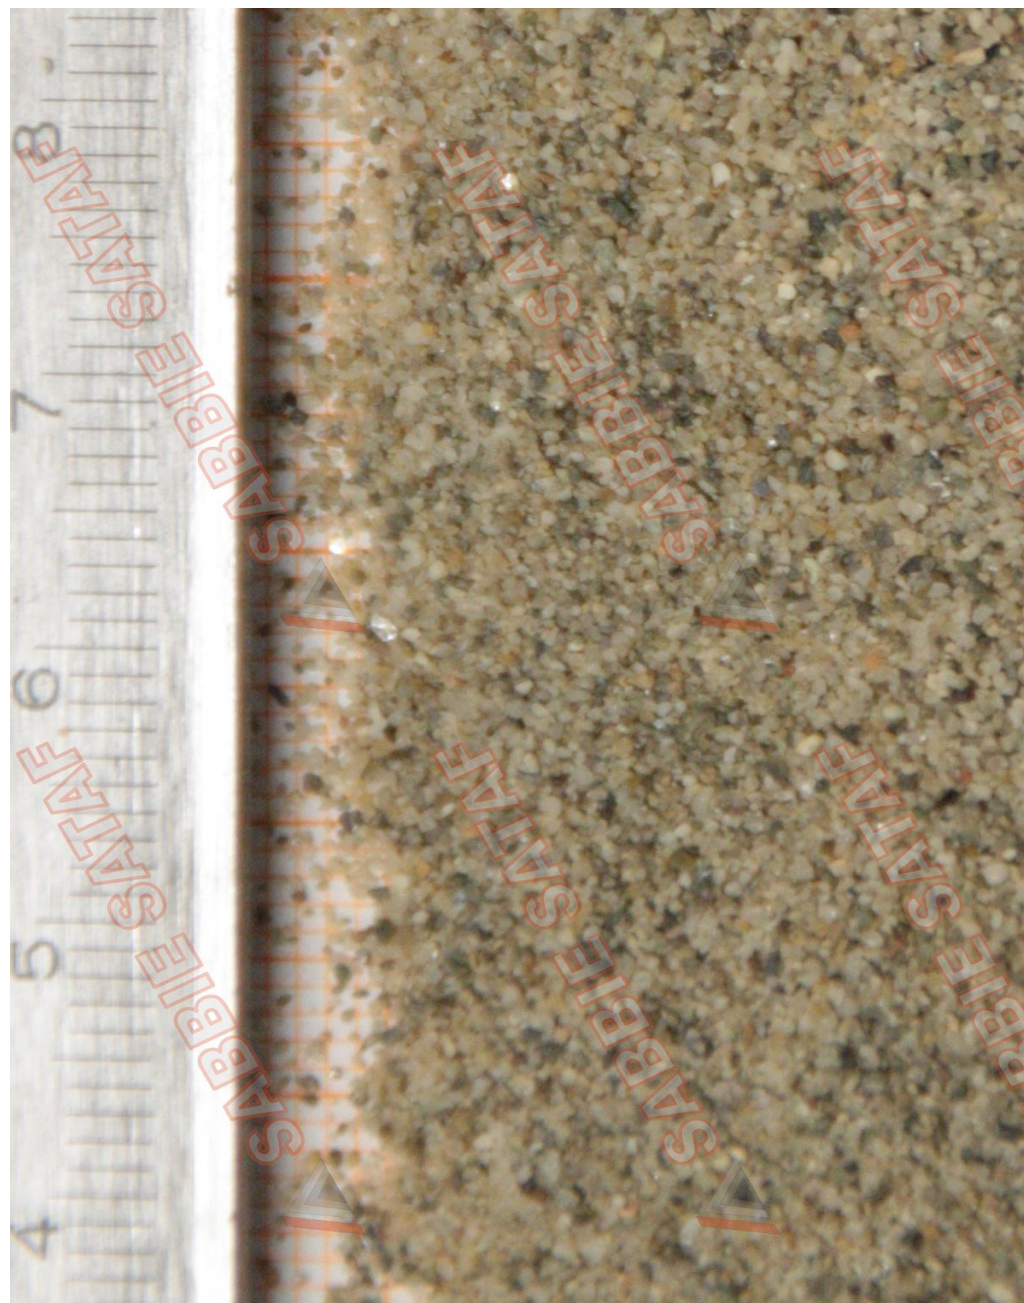

SABBIE SATAF

Via della Scagliona, 295 27100 Pavia
Tel. 0382.575750 - 577600 Fax. 0382.572510
Sito web: www.sabbiesataf.it e-mail: ssataf@iol.it

Prodotto

Codice commerciale   TICINO
Granulometria   00,00÷00,60 mm

Descrizione

Sabbia silicea tonda naturale, lavata e selezionata.

Utilizzi

Intonaco fine. Malte di finitura. Intaso di masselli autobloccanti. Floricoltura e Vivaistica.

Imballo

Sfuso. Sacchi in polietene da 30 Kg su bancali standard da 1680 Kg. protetti con cappuccio e film. Big Bag da kg. 1500

ISO9001 Cert.n.5412/0