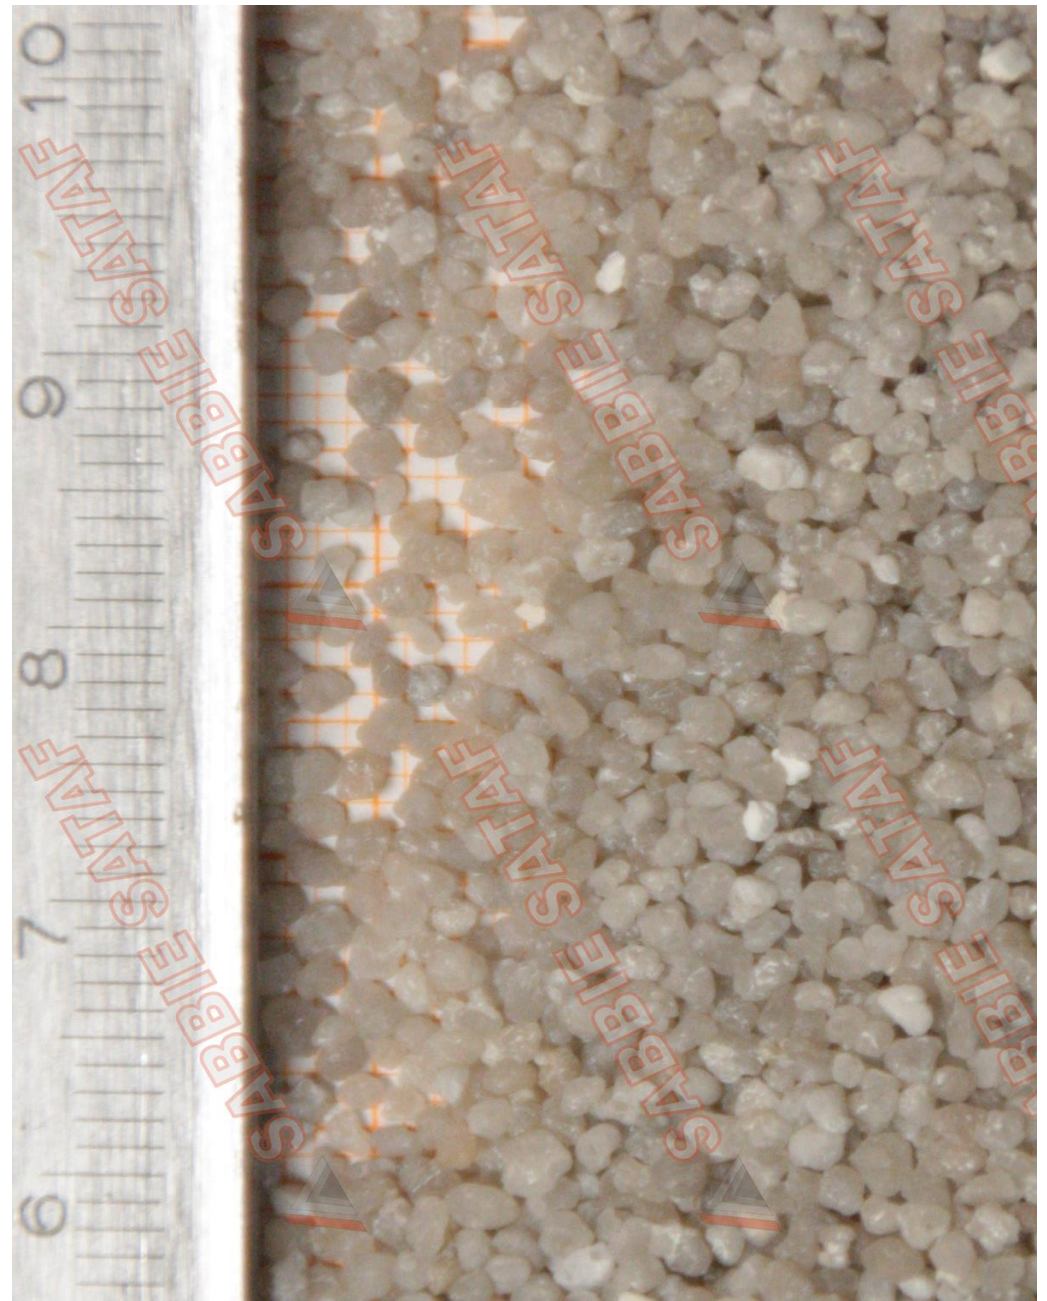

Descrizione

Quarzo tondo naturale, lavato, essiccato e selezionato
SiO₂ 98,7%

Utilizzi

Filtrazione acque potabili. Filtrazione acque reflue industriali ed urbane. Pavimenti industriali. Acquariologia.

Imballo

Sfuso. Sacchi in polietene da 25 Kg su bancali standard da 1575 Kg. protetti con cappuccio e film. Big Bag da kg. 1500

ISO9001 Cert.n.5412/0