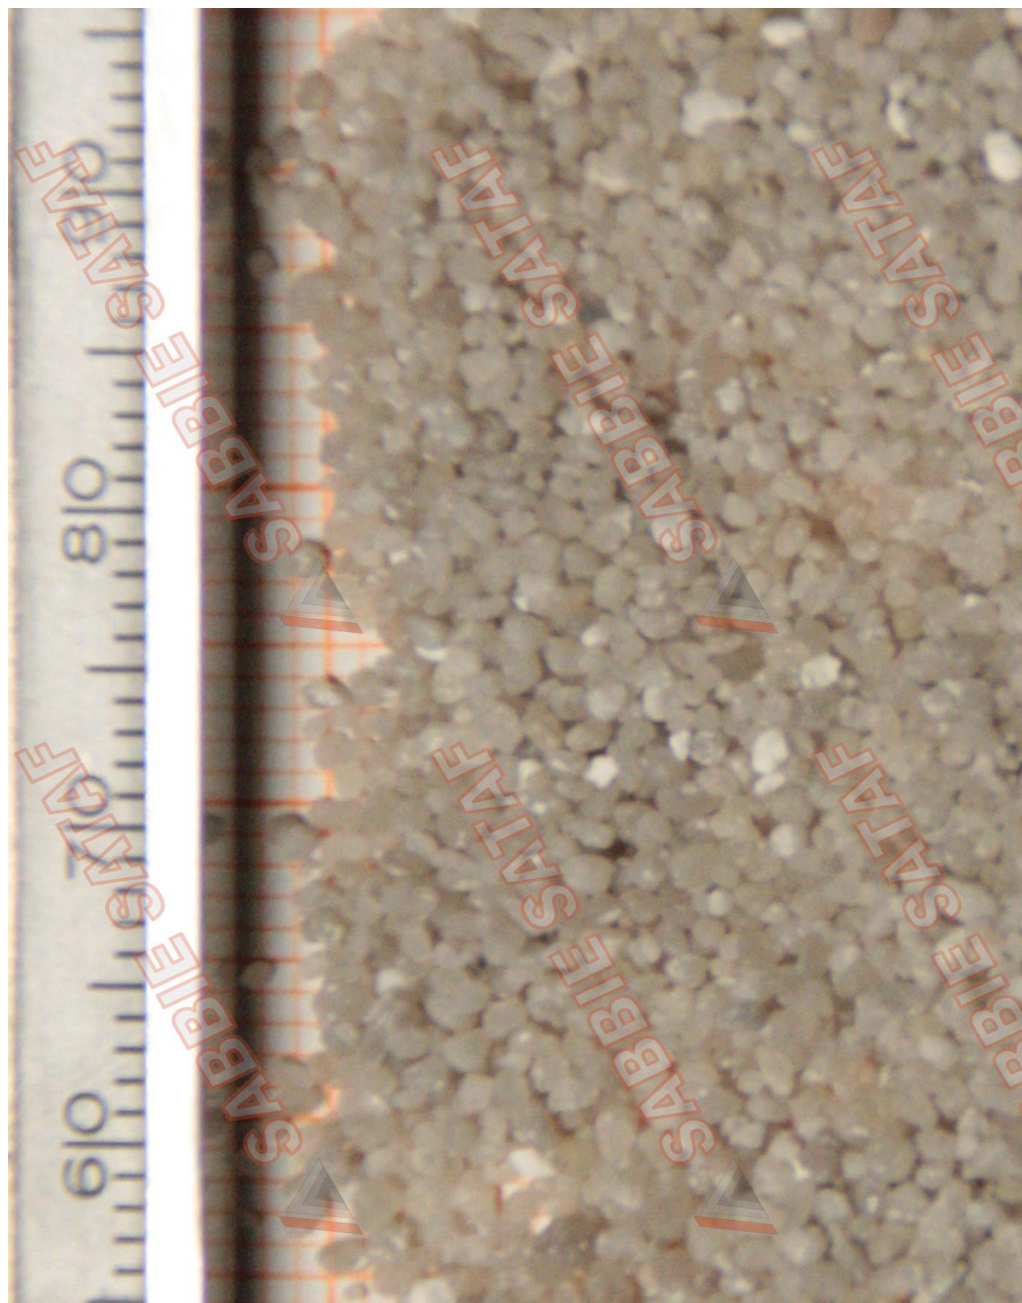

SABBIE SATAF

Via della Scagliona, 295 27100 Pavia
Tel. 0382.575750 - 577600 Fax. 0382.572510
Sito web: www.sabbiesataf.it e-mail: ssataf@iol.it

Prodotto

Codice commerciale SSQP23
Granulometria 00,80÷01,20 mm

Descrizione

Quarzo tondo naturale, lavato, essiccato e selezionato
SiO₂ 98,7%

Utilizzi

Filtrazione acque potabili. Filtrazione acque reflue industriali ed urbane. Pavimenti industriali. Acquariologia.

Imballo

Sfuso. Sacchi in polietene da 25 Kg su bancali standard da 1575 Kg. protetti con cappuccio e film. Big Bag da kg. 1500

ISO9001 Cert.n.5412/0